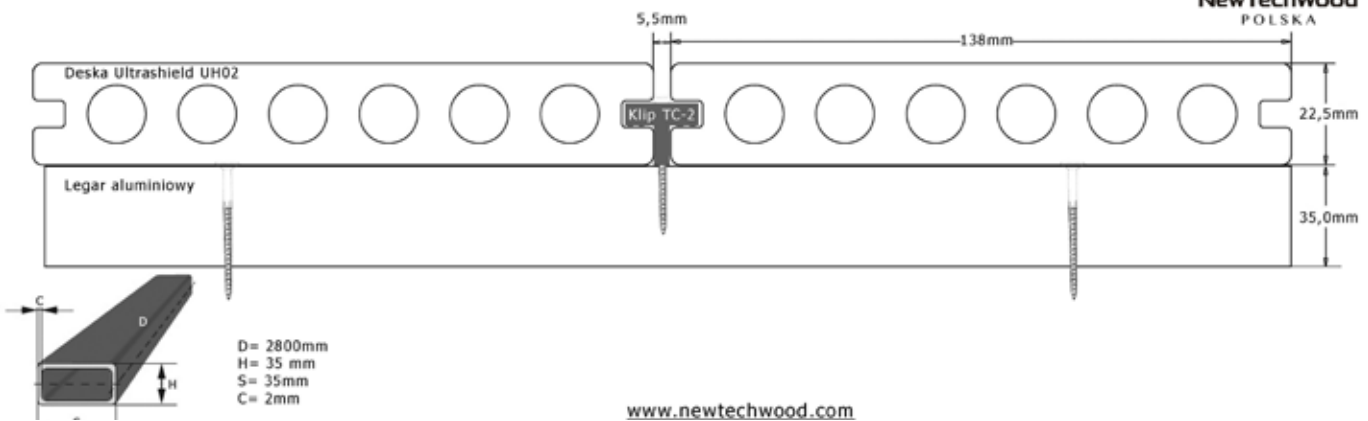

Wysokość systemu tarasowego Ultrashield z legarem kompozytowym 28x50mm - 50,5mm

Wysokość systemu tarasowego Ultrashield z legarem 30x50mm - 52,5mm

Wysokość systemu tarasowego Ultrashield z legarem 35x35mm - 57,5mm

Wysokość systemu tarasowego Ultrashield z legarem 50x30mm - 72,5mm