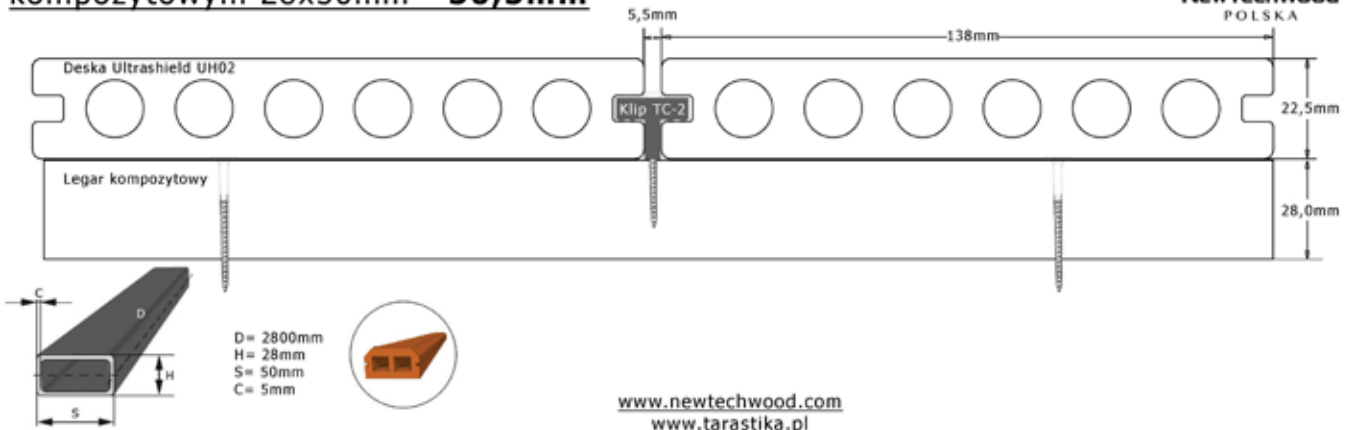

Wysokość systemu tarasowego Ultrashield z legarem kompozytowym 28x50mm - 50,5mm

Wysokość systemu tarasowego Ultrashield z legarem 30x50mm - 52,5mm

Wysokość systemu tarasowego Ultrashield z legarem 35x35mm - 57,5mm

Wysokość systemu tarasowego Ultrashield z legarem 50x30mm - 72,5mm