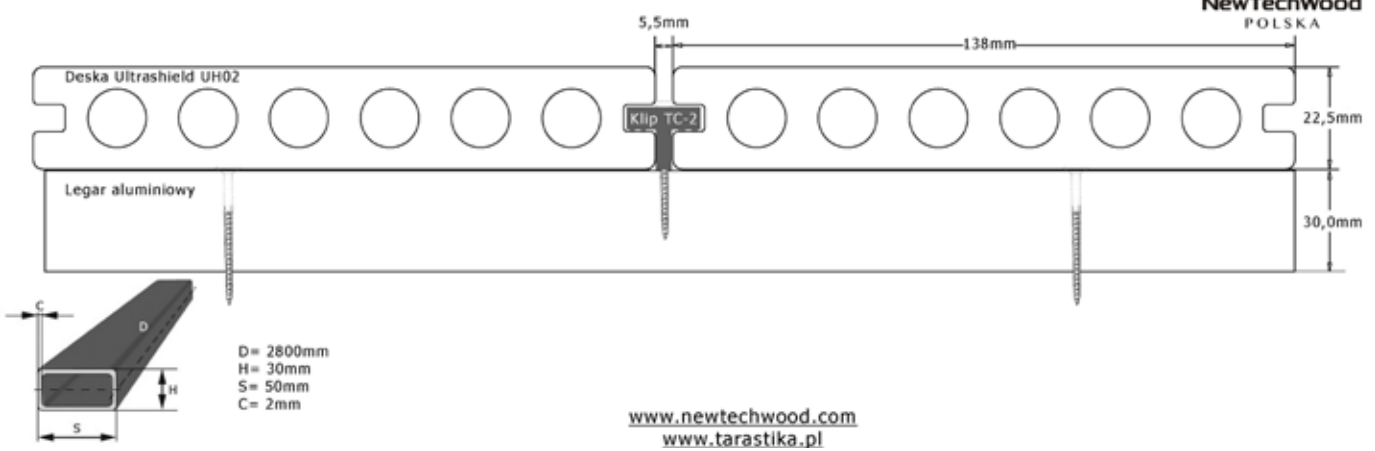

Wysokość systemu tarasowego Ultrashield z legarem kompozytowym 28x50mm - 50,5mm

Wysokość systemu tarasowego Ultrashield z legarem 30x50mm - 52,5mm

Wysokość systemu tarasowego Ultrashield z legarem 35x35mm - 57,5mm

Wysokość systemu tarasowego Ultrashield z legarem 50x30mm - 72,5mm